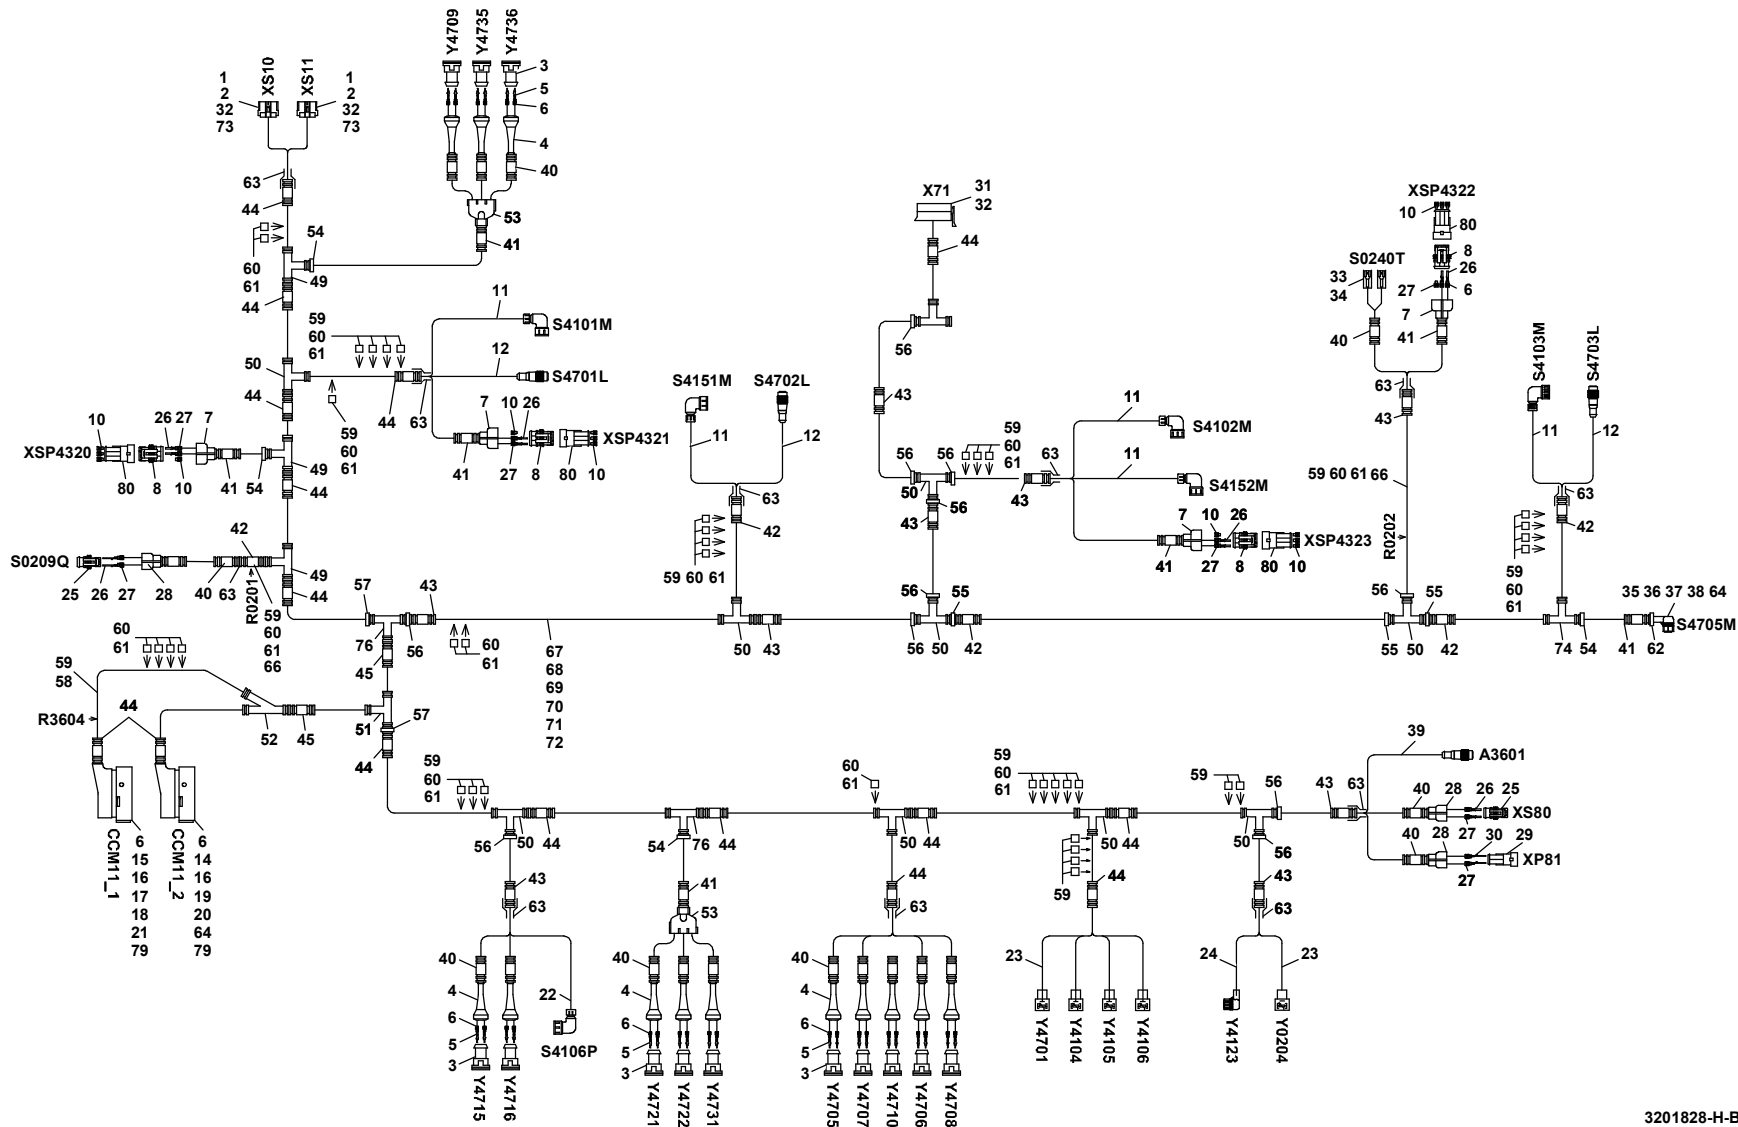

KABELBAUM CCM
LACED WIRING HARNESS CCM

BILDТАFЕL
PICTORIAL DISPLAY

GMK3060

02.17

3201828-ETL H

1/3

KABELBAUM CCM
LACED WIRING HARNESS CCM

BILDТАFЕL
PICTORIAL DISPLAY

GMK3060

02.17

3201828-ETL H

2/3

KABELBAUM CCM
LACED WIRING HARNESS CCM

BILDTAFEL
PICTORIAL DISPLAY

GMK3060

02.17

3201828-ETL H

3/3