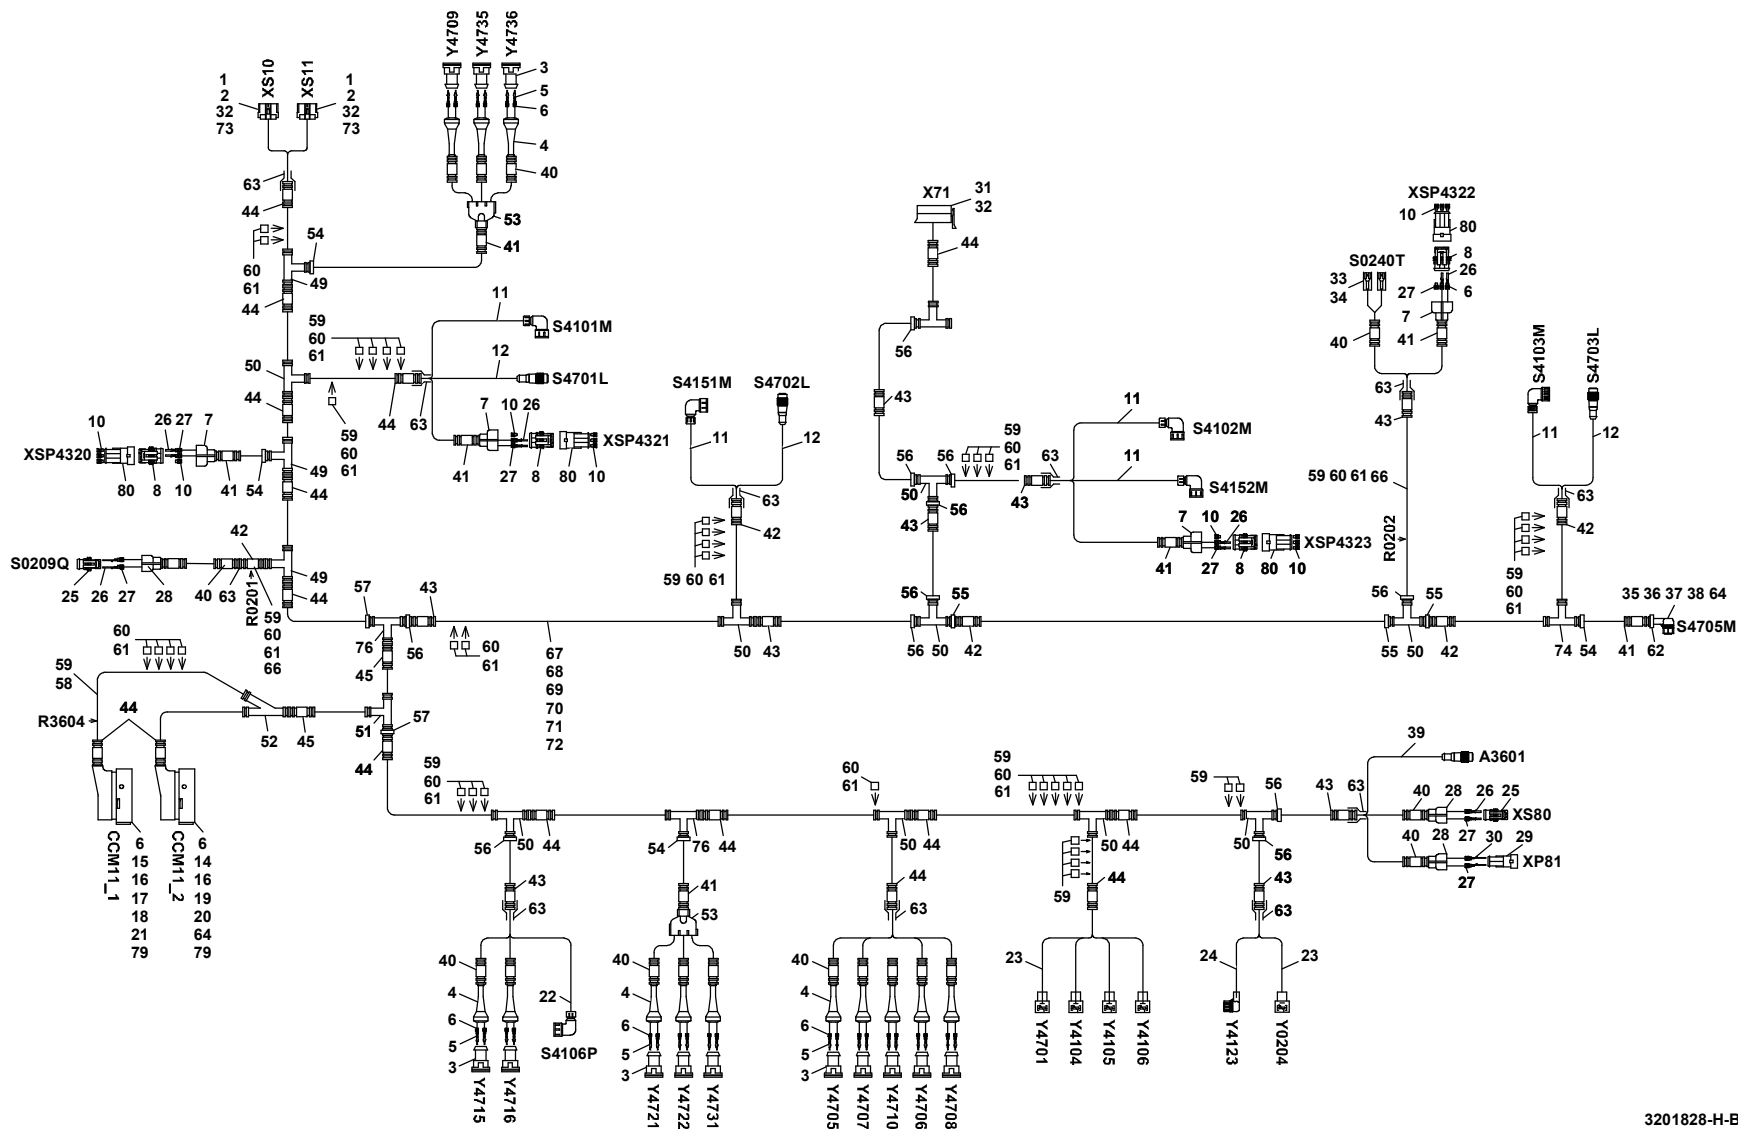

KABELBAUM CCM
LACED WIRING HARNESS CCM

BILDТАFЕL
PICTORIAL DISPLAY

GMK3060

02.17

3201828-ETL H

1/3

KABELBAUM CCM
LACED WIRING HARNESS CCM

BILDТАFЕL
PICTORIAL DISPLAY

GMK3060

02.17

3201828-ETL H

2/3

KABELBAUM CCM
LACED WIRING HARNESS CCM

BILDTAFEL
PICTORIAL DISPLAY

GMK3060

02.17

3201828-ETL H

3/3